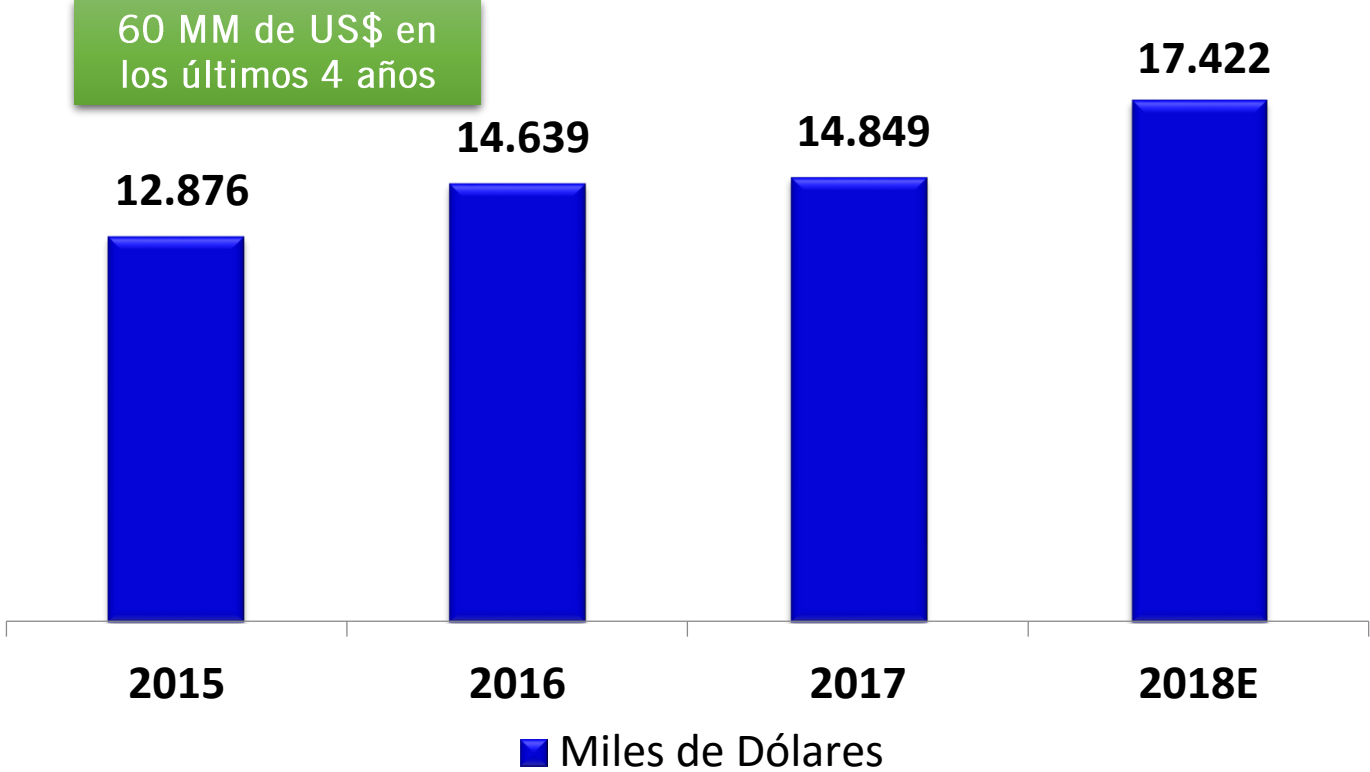

# Inversión de capital en Colombia

60 MM de US\$ en los últimos 4 años