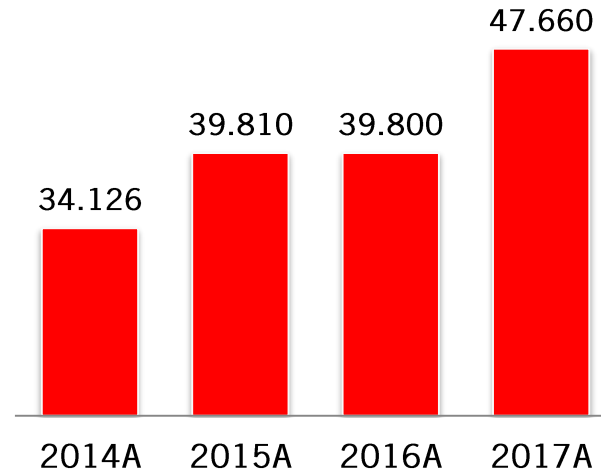

Exportaciones