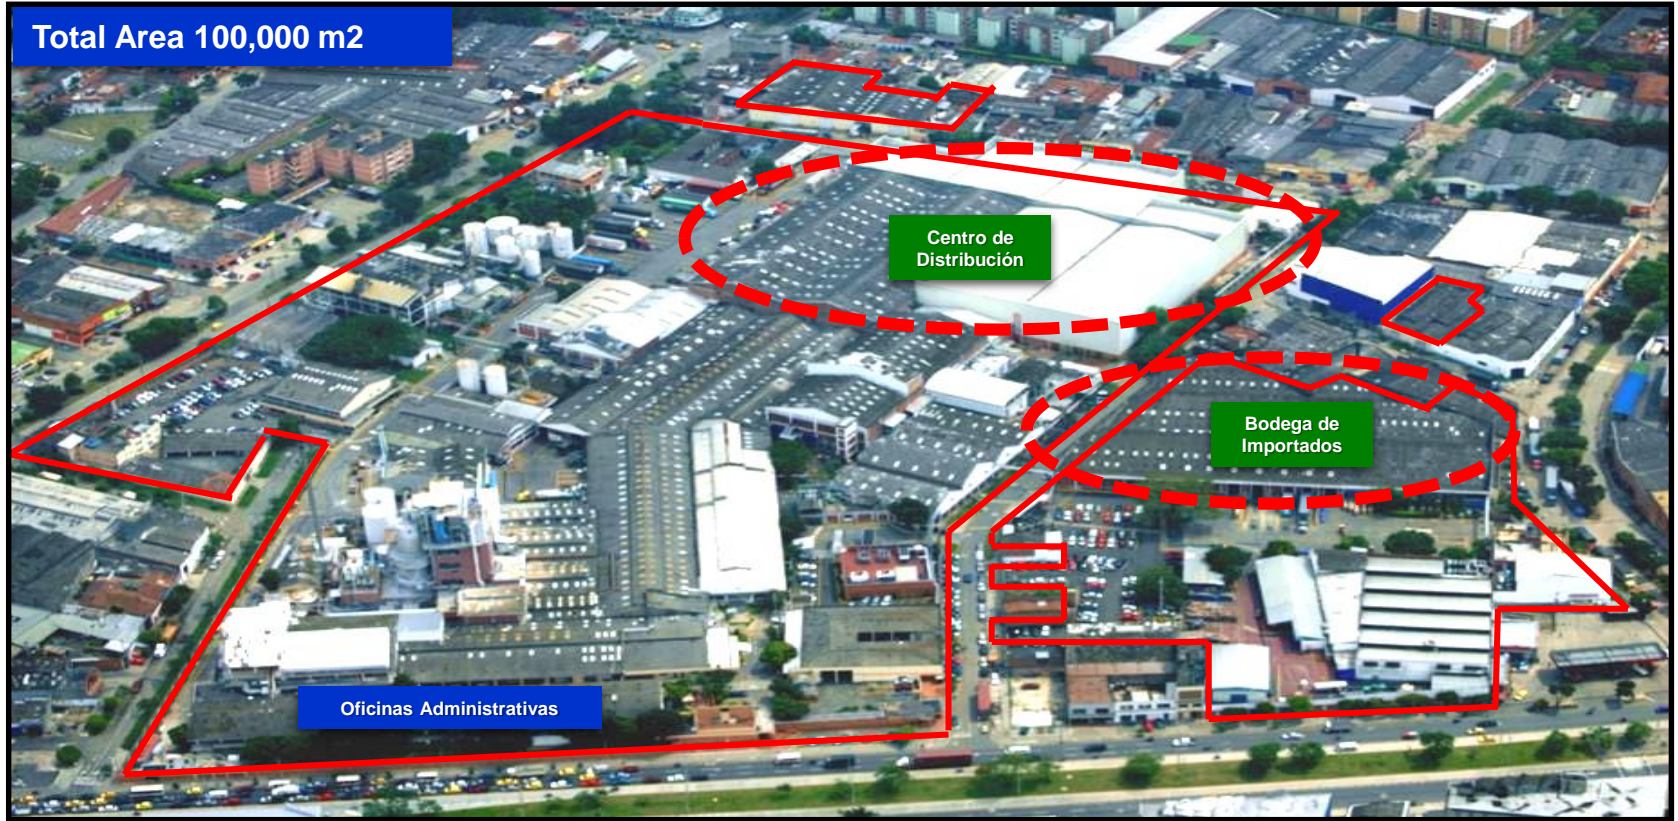

Queremos seguir creciendo