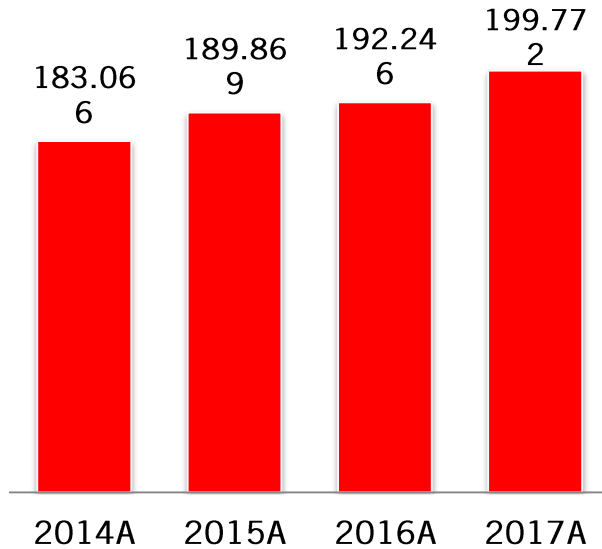

Volumenes venta regional y exportaciones (toneladas)

Venta Regional